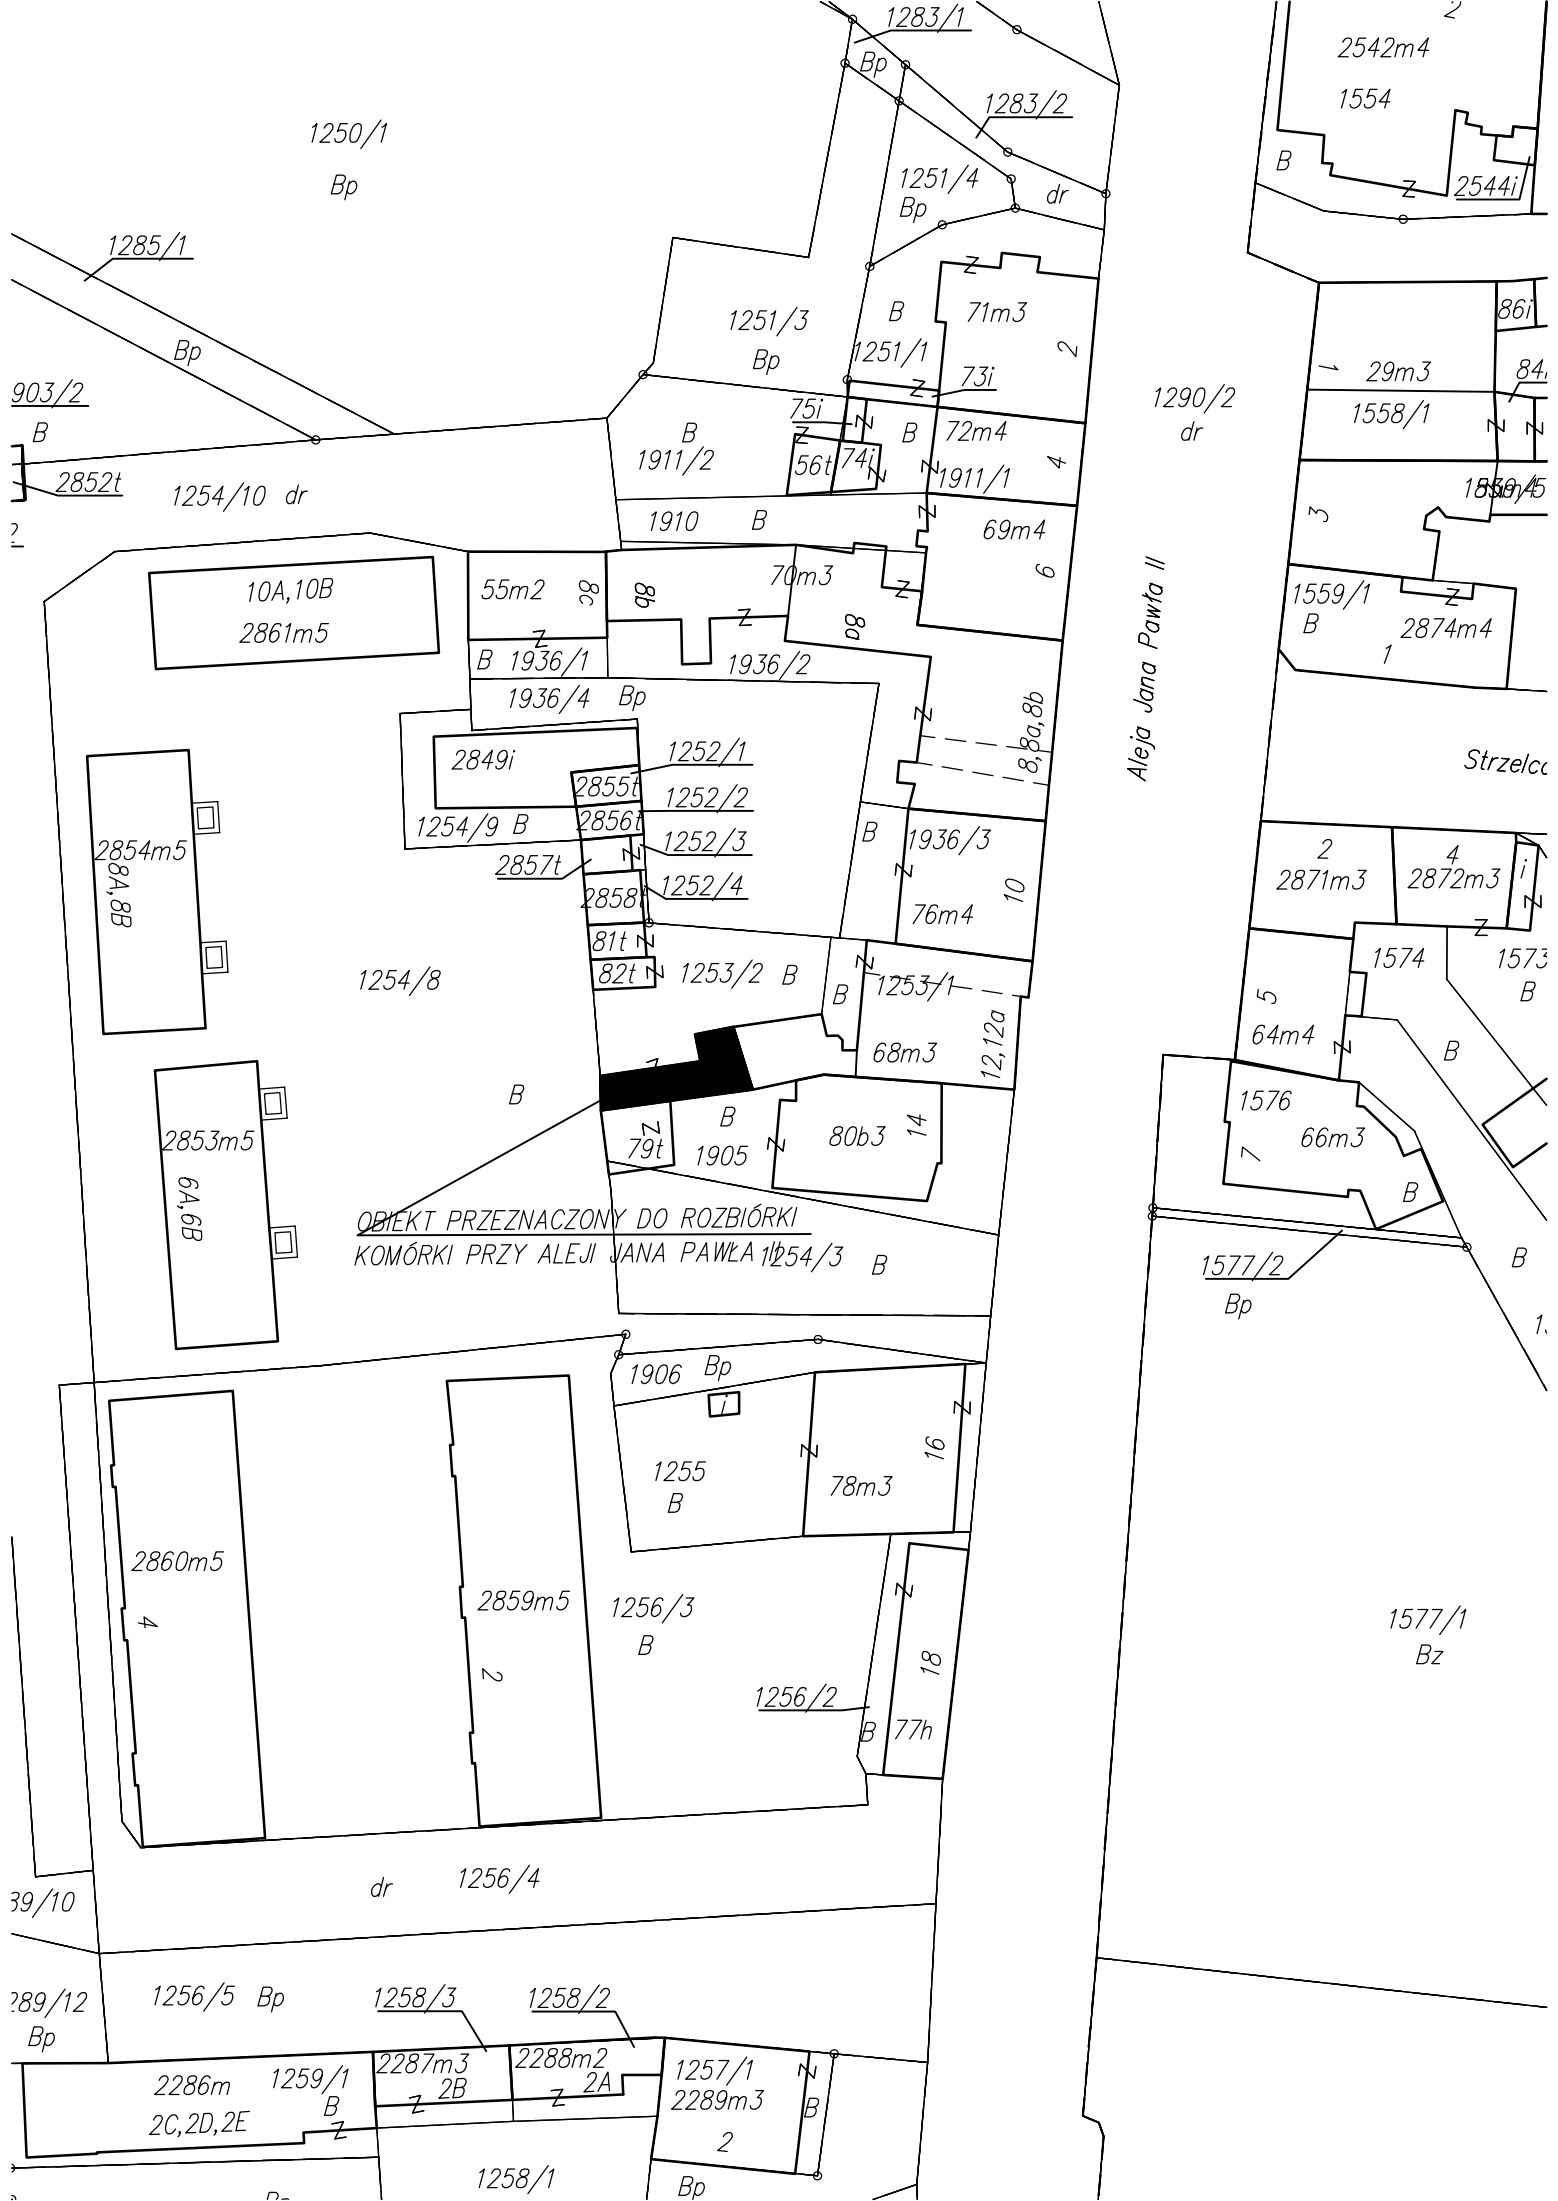

OBIEKT PRZEZNACZONY DO ROZBIÓRKI
KOMÓRKI PRZY ALEJI JANA PAWŁA II

Aleja Jana Pawła II

Strzelce

OBIEKT PRZEZNACZONY DO ROZBIÓRKI
KOMÓRKI PRZY ALEJI JANA PAWŁA II

Aleja Jana Pawła II

Strzelce