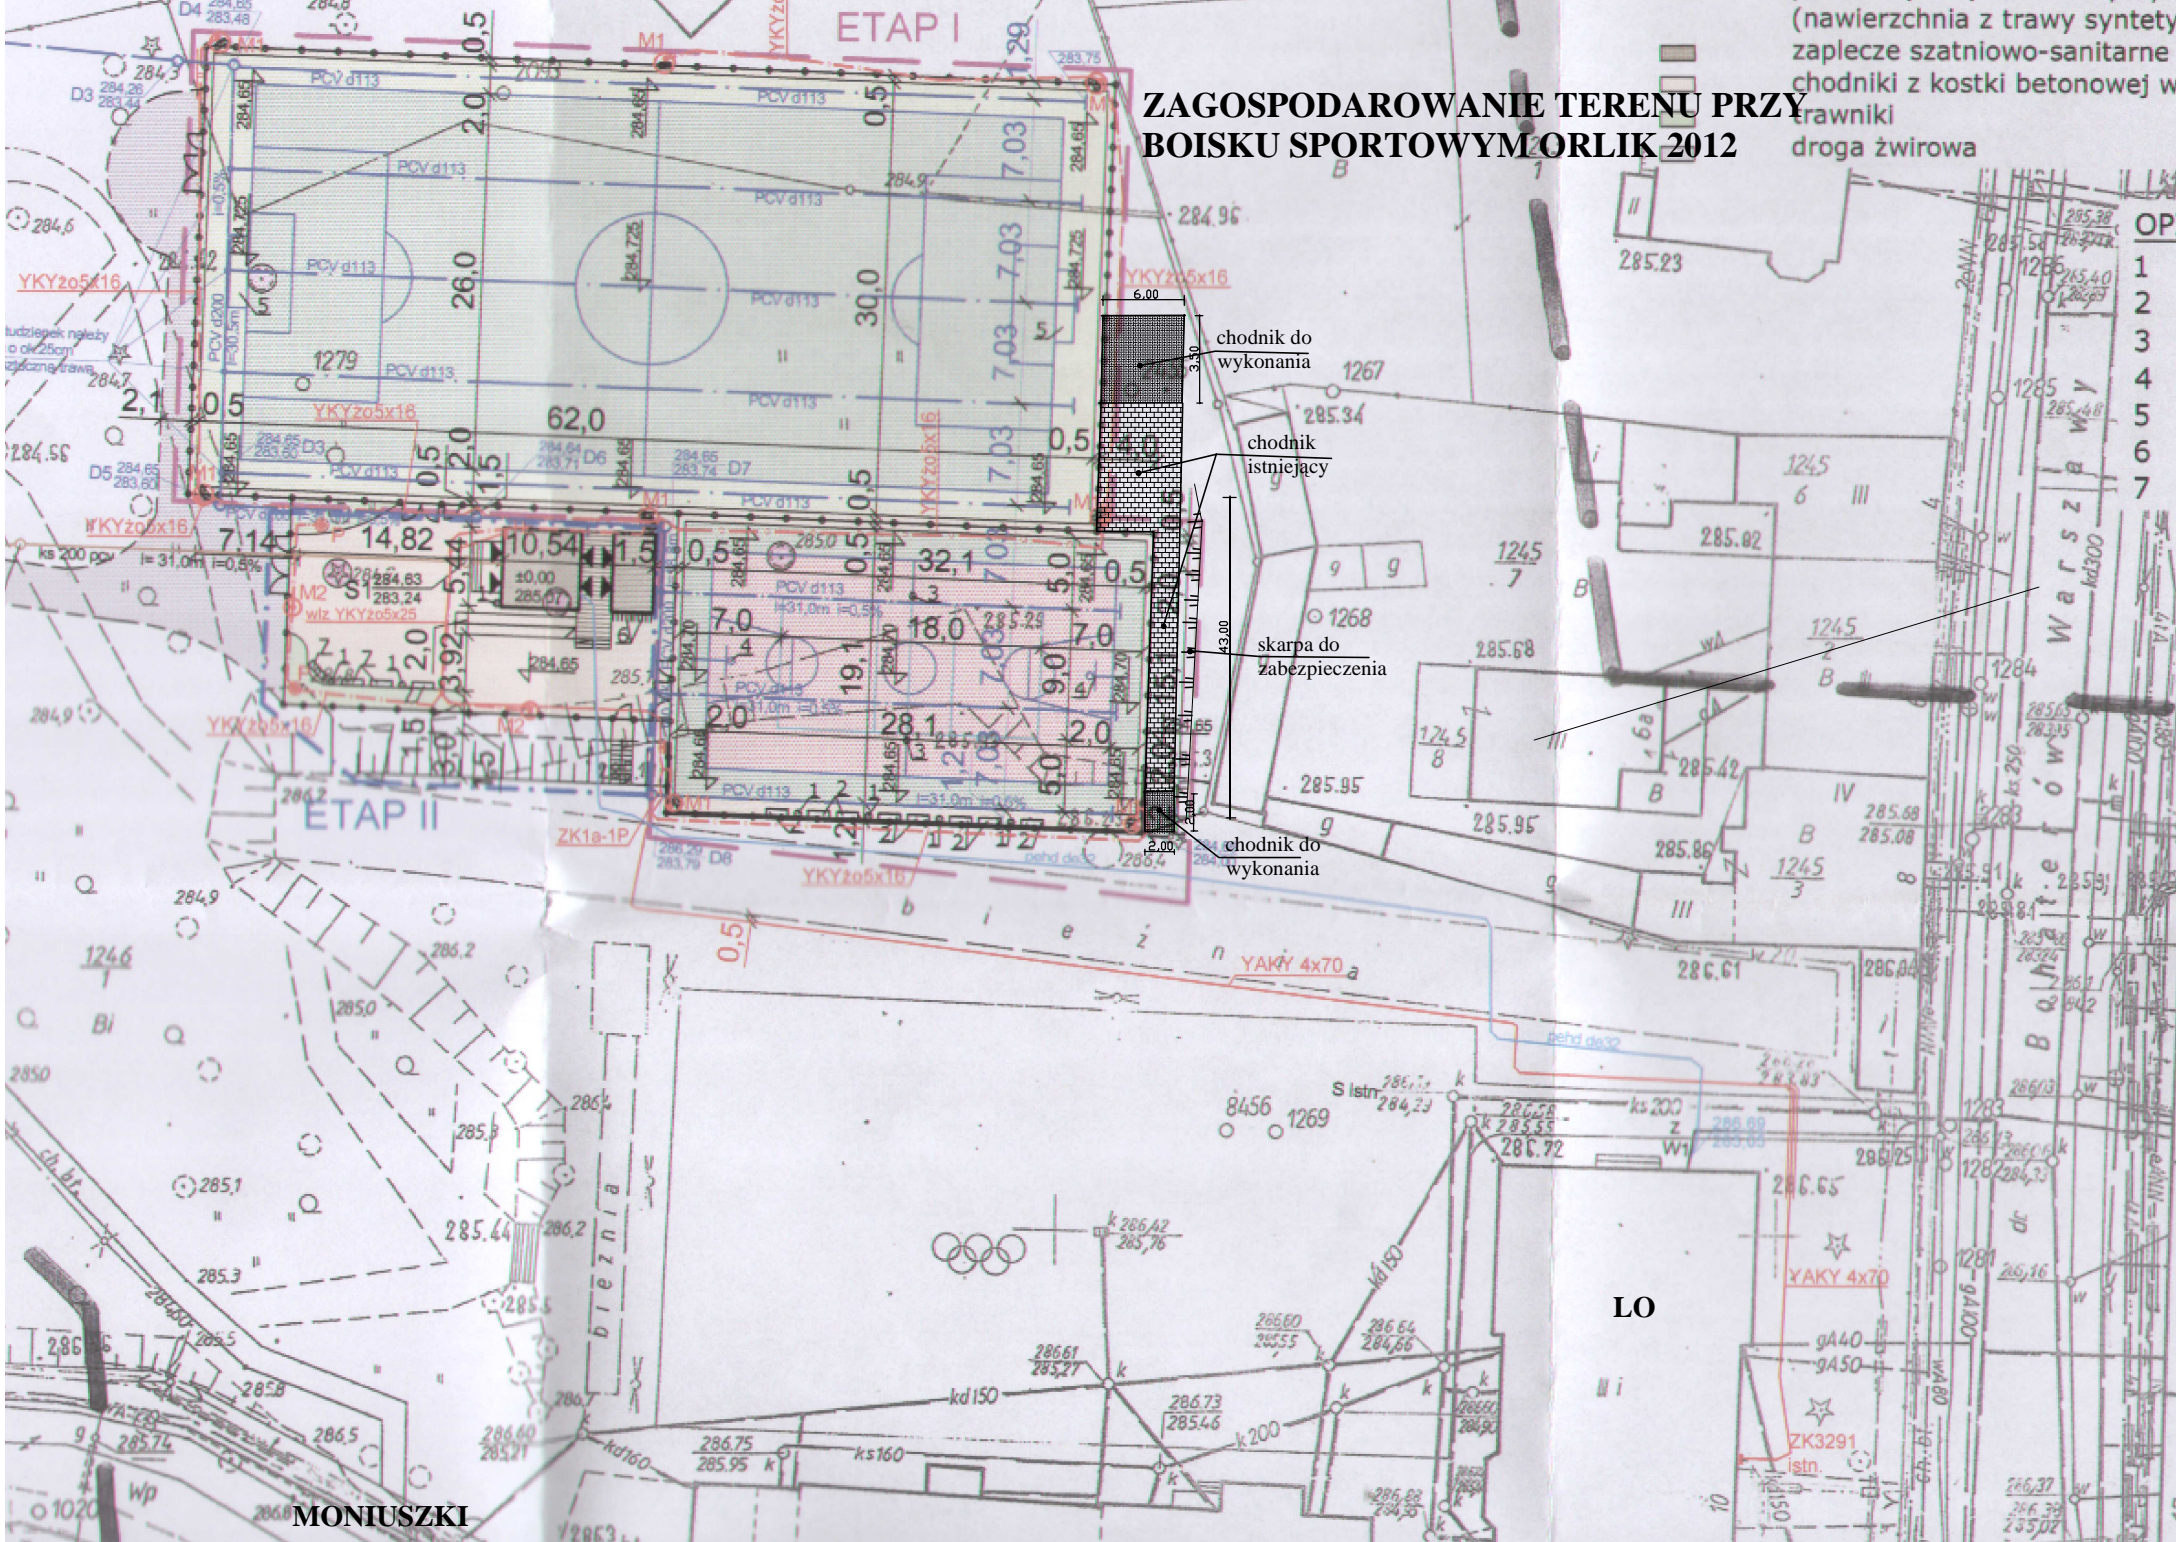

# ZAGOSPODAROWANIE TERENU PRZY BOISKU SPORTOWYM ORLIK 2012

pas wolny od przeszkód przy  
(nawierzchnia z trawy syntetycznej)  
zaplecze szatniowo-sanitarne  
chodniki z kostki betonowej  
trawniki  
droga żwirowa

OP  
1  
2  
3  
4  
5  
6  
7

Warszawa  
M. St. Nowy  
M. St. Wawrzyszewski

LO

MONIUSZKI